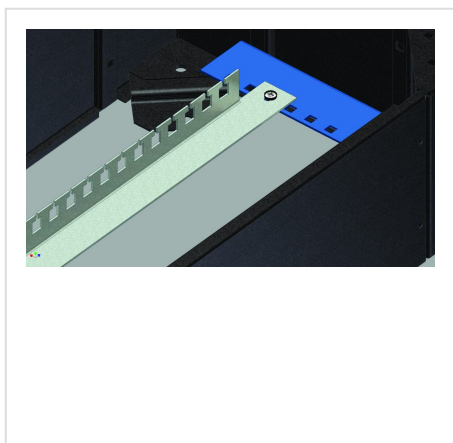

WTKRB - Кронштейн держателя кабелей для RSB, SZB, RR

HOME > КАТЕГОРИИ > СИСТЕМЫ ВНУТРЕННЕГО ОБОРУДОВАНИЯ > WTKRB - КРОНШТЕЙН ДЕРЖАТЕЛЯ КАБЕЛЕЙ ДЛЯ RSB, SZB, RR

Используется для крепления держателя кабеля к цоколю высотой 200 мм. Крепится сбоку от внутренней стороны цоколя. Изготовлен из оцинкованной жести толщ. 2 мм., окрашен порошковым способом цветом RAL7035_GS.

GALERIA PRODUKTU WRAZ Z PRZYKŁADOWYMI REALIZACJAMI