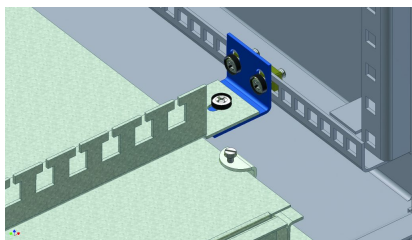

TKR - Держатель кабелей для RSA, SZA, RSB, SZB, RR

HOME > КАТЕГОРИИ > СИСТЕМЫ ВНУТРЕННЕГО ОБОРУДОВАНИЯ > TKR - ДЕРЖАТЕЛЬ КАБЕЛЕЙ ДЛЯ RSA, SZA, RSB, SZB, RR

Используется для ограничения возможности извлечения кабеля из корпуса путём использования прижима пластиковой ленты на кабеле к держателю. В корпусах RSA, SZA держатель крепится к монтажной плите с помощью монтажных уголков. В корпусах RSB SZB крепится непосредственно к нижним кронштейнам. В корпусах RR крепится к перфорированным кронштейнам с помощью монтажных уголков. Возможно крепление держателя в цоколях высотой 200 мм. Для этого следует подобрать соответствующий кронштейн WTKR (см. таблицу ниже). Изготовлен из оцинкованной жести толщ. 2 мм.

GALERIA PRODUKTU WRAZ Z PRZYKŁADOWYMI REALIZACJAMI