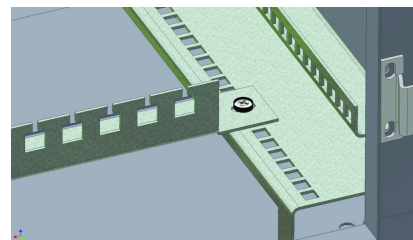

TKR - Держатель кабелей для RSA, SZA, RSB, SZB, RR

HOME > КАТЕГОРИИ > СИСТЕМЫ ВНУТРЕННЕГО ОБОРУДОВАНИЯ > TKR - ДЕРЖАТЕЛЬ КАБЕЛЕЙ ДЛЯ RSA, SZA, RSB, SZB, RR

Используется для ограничения возможности извлечения кабеля из корпуса путём использования прижима пластиковой ленты на кабеле к держателю. В корпусах RSA, SZA держатель крепится к монтажной плите с помощью монтажных уголков. В корпусах RSB SZB крепится непосредственно к нижним кронштейнам. В корпусах RR крепится к перфорированным кронштейнам с помощью монтажных уголков. Возможно крепление держателя в цоколях высотой 200 мм. Для этого следует подобрать соответствующий кронштейн WTKR (см. таблицу ниже). Изготовлен из оцинкованной жести толщ. 2 мм.

GALERIA PRODUKTU WRAZ Z PRZYKŁADOWYMI REALIZACJAMI

№ п/описание - размер корпуса (шир., мм) № в каталоге

1	TKR - 300	178-101
2	TKR - 400	178-102
3	TKR - 500	178-103
4	TKR - 600	178-104
5	TKR - 800	178-105
6	TKR - 1000	178-106
7	TKR - 1200	178-107
8	TKR - 1600	178-108