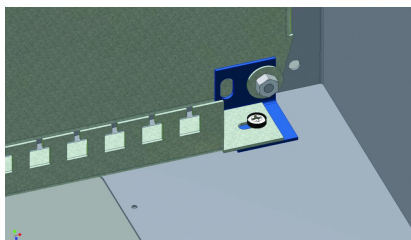

TKR - Держатель кабелей для RSA, SZA, RSB, SZB, RR

HOME > КАТЕГОРИИ > СИСТЕМЫ ВНУТРЕННЕГО ОБОРУДОВАНИЯ > TKR - ДЕРЖАТЕЛЬ КАБЕЛЕЙ ДЛЯ RSA, SZA, RSB, SZB, RR

Используется для ограничения возможности извлечения кабеля из корпуса путём использования прижима пластиковой ленты на кабеле к держателю. В корпусах RSA, SZA держатель крепится к монтажной плите с помощью монтажных уголков. В корпусах RSB SZB крепится непосредственно к нижним кронштейнам. В корпусах RR крепится к перфорированным кронштейнам с помощью монтажных уголков. Возможно крепление держателя в цоколях высотой 200 мм. Для этого следует подобрать соответствующий кронштейн WTKR (см. таблицу ниже). Изготовлен из оцинкованной жести толщ. 2 мм.

GALERIA PRODUKTU WRAZ Z PRZYKŁADOWYMI REALIZACJAMI

№ п/описание - размер корпуса (шир., мм) № в каталоге

1	TKR - 300	178-101
2	TKR - 400	178-102
3	TKR - 500	178-103
4	TKR - 600	178-104
5	TKR - 800	178-105
6	TKR - 1000	178-106
7	TKR - 1200	178-107
8	TKR - 1600	178-108