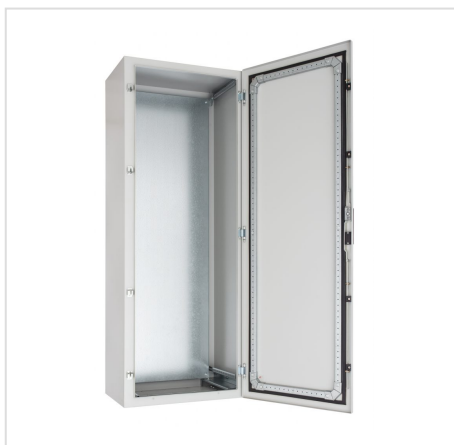

ДОПОЛНИТЕЛЬНЫЕ ОПЦИИ:

- Термоизоляция
- Повышение рабочей температуры в диапазоне от -50 до +120 °C
- Нестандартные размеры
- Выполнение отверстий в двери, корпусе или монтажной панели
- Окраска в любой цвет, согласно палитре RAL

GALERIA PRODUKTU WRAZ Z PRZYKŁADOWYMI REALIZACJAMI