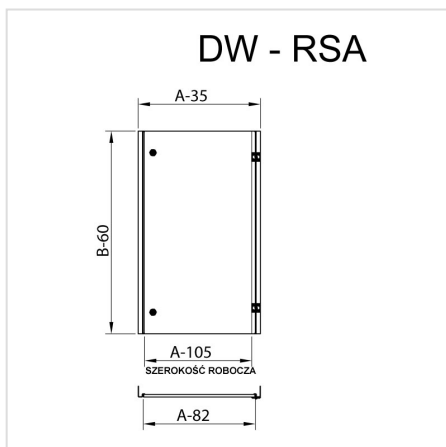

№ в каталоге

HOME > КАТЕГОРИИ > СИСТЕМЫ ВНУТРЕННЕГО ОБОРУДОВАНИЯ > № В КАТАЛОГЕ

Используются в корпусах, в которых контрольно-измерительное оборудование нуждается в дополнительной защите от погодных условий или несанкционированного доступа. Внутренние двери состоят из двух вертикальных профилей и дверей, оснащённых петлями и замками D5. Для установки внутренних дверей в корпусах RSA или SZA необходимо сначала установить кронштейны регулировки глубины WRG. Двери изготовлены из стального листа толщ. 1,5 мм, окрашенного порошковым способом цветом RAL7035_GS.

GALERIA PRODUKTU WRAZ Z PRZYKŁADOWYMI REALIZACJAMI

DWA - Внутренние двери для RSA, SZA

№ п/описание - размер корпуса № в каталоге
(шир. x выс., мм)

1	DWA - 200 × 300	-
2	DWA - 300 × 200	-
3	DWA - 300 × 300	109-001
4	DWA - 300 × 400	109-002
5	DWA - 300 × 500	109-003
6	DWA - 400 × 300	109-004
7	DWA - 400 × 400	109-005
8	DWA - 400 × 500	109-006
9	DWA - 400 × 600	109-007
10	DWA - 400 × 800	109-008
11	DWA - 400 × 1000	192-009
12	DWA - 500 × 500	192-010
13	DWA - 500 × 600	192-011
14	DWA - 500 × 700	192-012
15	DWA - 600 × 400	192-013
16	DWA - 600 × 500	192-014
17	DWA - 600 × 600	192-015
18	DWA - 600 × 800	192-016
19	DWA - 600 × 1000	192-017
20	DWA - 600 × 1200	192-018
21	DWA - 800 × 600	192-019
22	DWA - 800 × 800	192-020
23	DWA - 800 × 1000	192-021
24	DWA - 800 × 1200	192-022