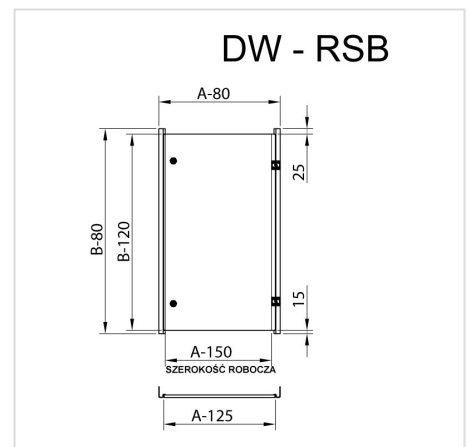

№ в каталоге

HOME > КАТЕГОРИИ > СИСТЕМЫ ВНУТРЕННЕГО ОБОРУДОВАНИЯ > № В КАТАЛОГЕ

Используются в корпусах, в которых контрольно-измерительное оборудование нуждается в дополнительной защите от погодных условий или несанкционированного доступа. Внутренние двери состоят из двух вертикальных профилей и дверей, оснащённых петлями и замками D5. Для установки внутренних дверей в корпусах RSA или SZA необходимо сначала установить кронштейны регулировки глубины WRG. Двери изготовлены из стального листа толщ. 1,5 мм, окрашенного порошковым способом цветом RAL7035_GS.

GALERIA PRODUKTU WRAZ Z PRZYKŁADOWYMI REALIZACJAMI

DWA - Внутренние двери для RSA, SZA

№ п/описание - размер корпуса № в каталоге
(шир. x выс., мм)

1	DWA - 200 × 300	-
2	DWA - 300 × 200	-
3	DWA - 300 × 300	109-001
4	DWA - 300 × 400	109-002
5	DWA - 300 × 500	109-003
6	DWA - 400 × 300	109-004
7	DWA - 400 × 400	109-005
8	DWA - 400 × 500	109-006
9	DWA - 400 × 600	109-007
10	DWA - 400 × 800	109-008
11	DWA - 400 × 1000	192-009
12	DWA - 500 × 500	192-010
13	DWA - 500 × 600	192-011
14	DWA - 500 × 700	192-012
15	DWA - 600 × 400	192-013
16	DWA - 600 × 500	192-014
17	DWA - 600 × 600	192-015
18	DWA - 600 × 800	192-016
19	DWA - 600 × 1000	192-017
20	DWA - 600 × 1200	192-018
21	DWA - 800 × 600	192-019
22	DWA - 800 × 800	192-020
23	DWA - 800 × 1000	192-021
24	DWA - 800 × 1200	192-022