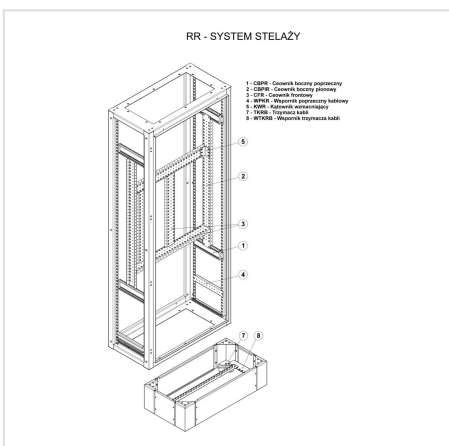

№ в каталоге

HOME > КАТЕГОРИИ > СИСТЕМЫ ВНУТРЕННЕГО ОБОРУДОВАНИЯ > № В КАТАЛОГЕ

Используются в корпусах, в которых контрольно-измерительное оборудование нуждается в дополнительной защите от погодных условий или несанкционированного доступа. Внутренние двери состоят из двух вертикальных профилей и дверей, оснащённых петлями и замками D5. Для установки внутренних дверей в корпусах RSA или SZA необходимо сначала установить кронштейны регулировки глубины WRG. Двери изготовлены из стального листа толщ. 1,5 мм, окрашенного порошковым способом цветом RAL7035_GS.

GALERIA PRODUKTU WRAZ Z PRZYKŁADOWYMI REALIZACJAMI

DWA - Внутренние двери для RSA, SZA

№ п/описание - размер корпуса № в каталоге
(шир. x выс., мм)

1	DWA - 200 × 300	-
2	DWA - 300 × 200	-
3	DWA - 300 × 300	109-001
4	DWA - 300 × 400	109-002
5	DWA - 300 × 500	109-003
6	DWA - 400 × 300	109-004
7	DWA - 400 × 400	109-005
8	DWA - 400 × 500	109-006
9	DWA - 400 × 600	109-007
10	DWA - 400 × 800	109-008
11	DWA - 400 × 1000	192-009
12	DWA - 500 × 500	192-010
13	DWA - 500 × 600	192-011
14	DWA - 500 × 700	192-012
15	DWA - 600 × 400	192-013
16	DWA - 600 × 500	192-014
17	DWA - 600 × 600	192-015
18	DWA - 600 × 800	192-016
19	DWA - 600 × 1000	192-017
20	DWA - 600 × 1200	192-018
21	DWA - 800 × 600	192-019
22	DWA - 800 × 800	192-020
23	DWA - 800 × 1000	192-021
24	DWA - 800 × 1200	192-022