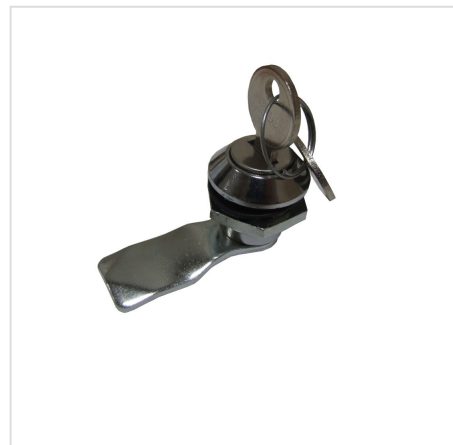

Замки

HOME > КАТЕГОРИИ > ЗАПОРНЫЕ СИСТЕМЫ > ЗАМКИ

Стандартно замки D5 устанавливаются в корпусах серий RSA, SZA и PS. Возможна также установка замков с другой формой наконечника или запатентованных замков (см. фото). Все замки соответствуют монтажному отверстию COMBI (см. рисунок), используемому в RSA, SZA и PS.

GALERIA PRODUKTU WRAZ Z PRZYKŁADOWYMI REALIZACJAMI

№ п/Опис**Nr katalogowy**

1	M22-D5-21-Ni Стандартный замок D5 металлический никелированный	911-001
2	M-22-T9-21-Ni Треугольный замок T9 металлический никелированный	911-002
3	M22-1333-21-Cr Запатентованный замок код 1333 металлический хромированный	911-003
4	M22-1333-21-9005 Запатентованный замок код 1333 металлический чёрный	911-004
5	PM18.002-21-9005 Замок с мотыльковой ручкой - запатентованный код 1333 металлический чёрный	911-005
6	PM18.002-21-Cr Замок с мотыльковой ручкой - запатентованный код 1333 металлический хромированный	911-006
7	PM 18.006-21-9005 Замок с мотыльковой ручкой без чёрной вставки	911-007
8	PM18.006-21-Cr Замок с мотыльковой рукояткой без металлического вкладыша хромированный	911-008
9	M22-D5-21-ON Замок стандартный D5 из нержавеющей стали	911-000